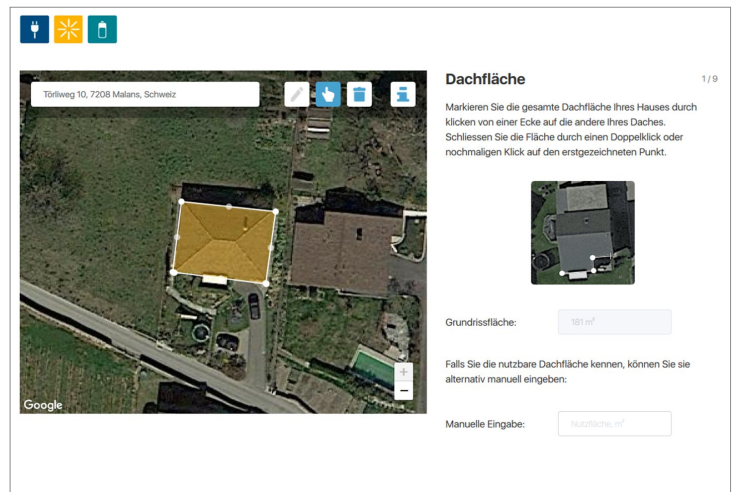

Interessiert? Kontaktieren Sie uns noch heute und gewinnen Sie schon bald mehr Kunden!

Sie möchten Ihre Kunden begeistern?
+41 81 511 64 64
beratung@eternity.ch

Eternity AG
Reichsgasse 3
7000 Chur
+41 81 511 64 64
beratung@eternity.ch
www.eternity.ch

Mitglied von
SWISSOLAR
Unterstützt von
Schweizerische Eidgenossenschaft
Confédération suisse
Confederazione Svizzera
Confederaziun svizra
Kommission für Technologie und Innovation KTI